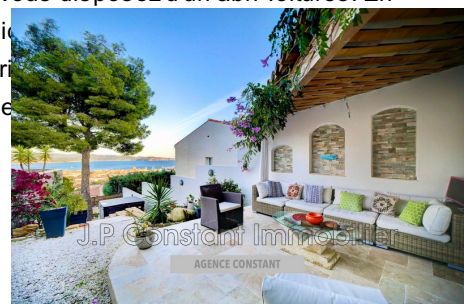

LUXURY PROVENCE
l'agence immobilière

1 195 000 €

Achat villa

7 pièces

Surface : 227 m²

Surface séjour : 50 m²

Surface terrain : 600 m²

Année construction : 1972

Exposition : Sud est

Vue : Mer panoramique

État intérieur : Excellent

État extérieur : Rénové

Prestations :

Volets roulants électriques, Portail automatique, Calme

6 chambres

2 terrasses

Superbe villa, offrant une vue panoramique sur toute la baie de La Ciotat.

Située dans un quartier recherché et au calme, cette villa entièrement rénovée avec des prestations de qualité se compose, de plain-pied, d'un premier niveau d'une superficie de 110m² avec un vaste séjour donnant sur une terrasse de 50m² avec vue mer, une cuisine américaine équipée, trois chambres, une salle de bains, une salle d'eau et wc indépendant. Vous pourrez profiter d'un superbe jardin de 600 m² bien arboré, abritant un salon d'été avec cheminée, un coin jacuzzi, le tout vous offrant une vue mer époustouflante. En rez-de-jardin, vous trouverez un T3 de 63 m² avec séjour, cuisine américaine équipée, deux chambres, une salle d'eau ainsi qu'un studio de 18m² tout équipé, avec une superbe vue. Également sur ce même niveau, une pièce de 45 m² faisant actuellement office de buanderie mais pouvant être transformé en un troisième appartement. L'ensemble des appartements situés en rez-de-jardin bénéficient d'un accès indépendant, d'une terrasse privative et d'une vue mer à couper le souffle. Idéal pour les grandes familles souhaitant un peu d'indépendance, ou location saisonnière. Vous disposez d'un abri voitures. En